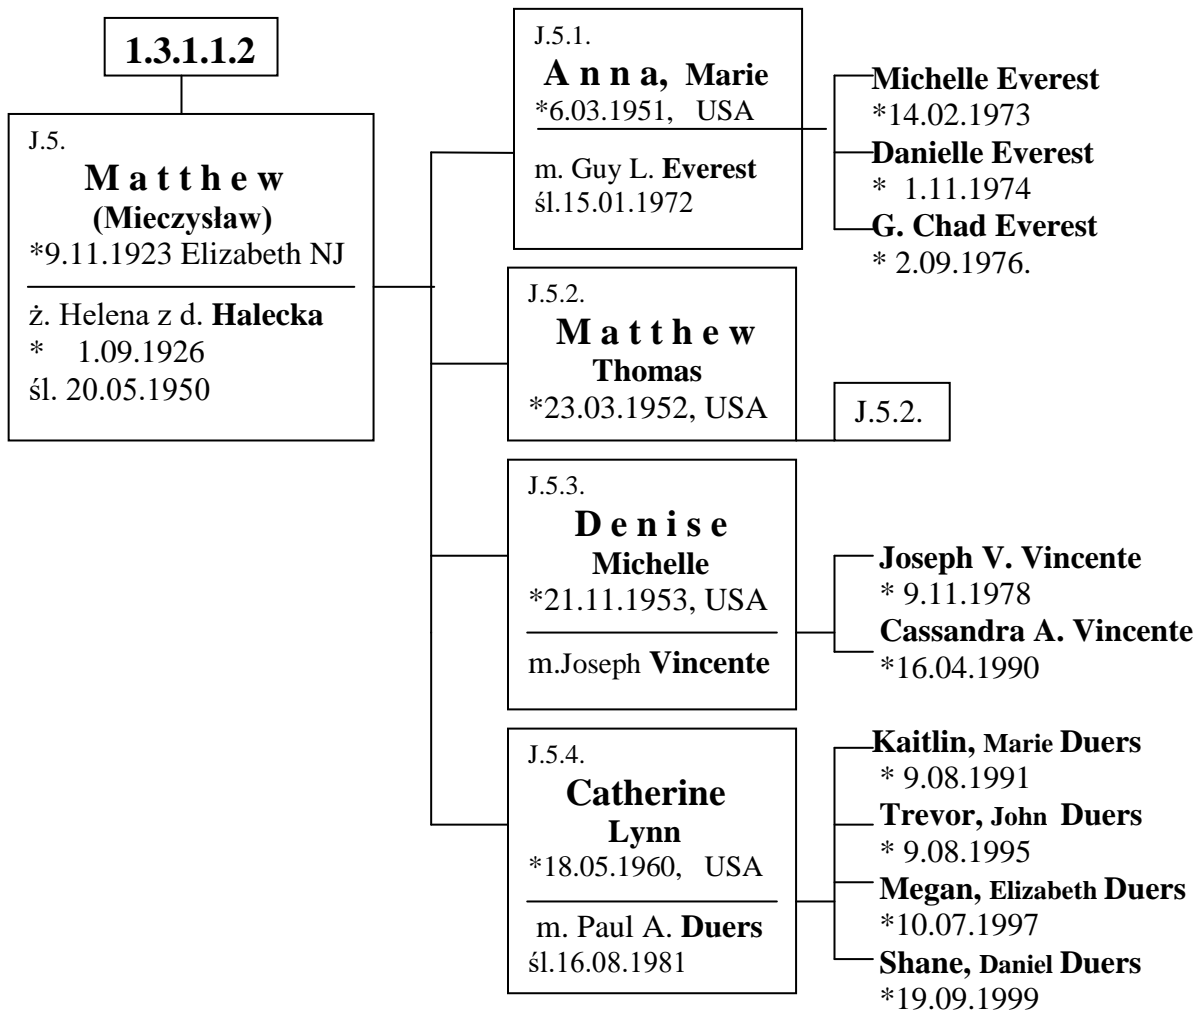

AMERYKAŃSKA LINIA GENEALOGICZNA CHCIUKÓW
AMERICAN CHCIUK GENEALOGICAL LINES

Informacje zawarte w tej tablicy pochodzą od Jana Chciuka – Celta (2.2.9.3.5.4.)