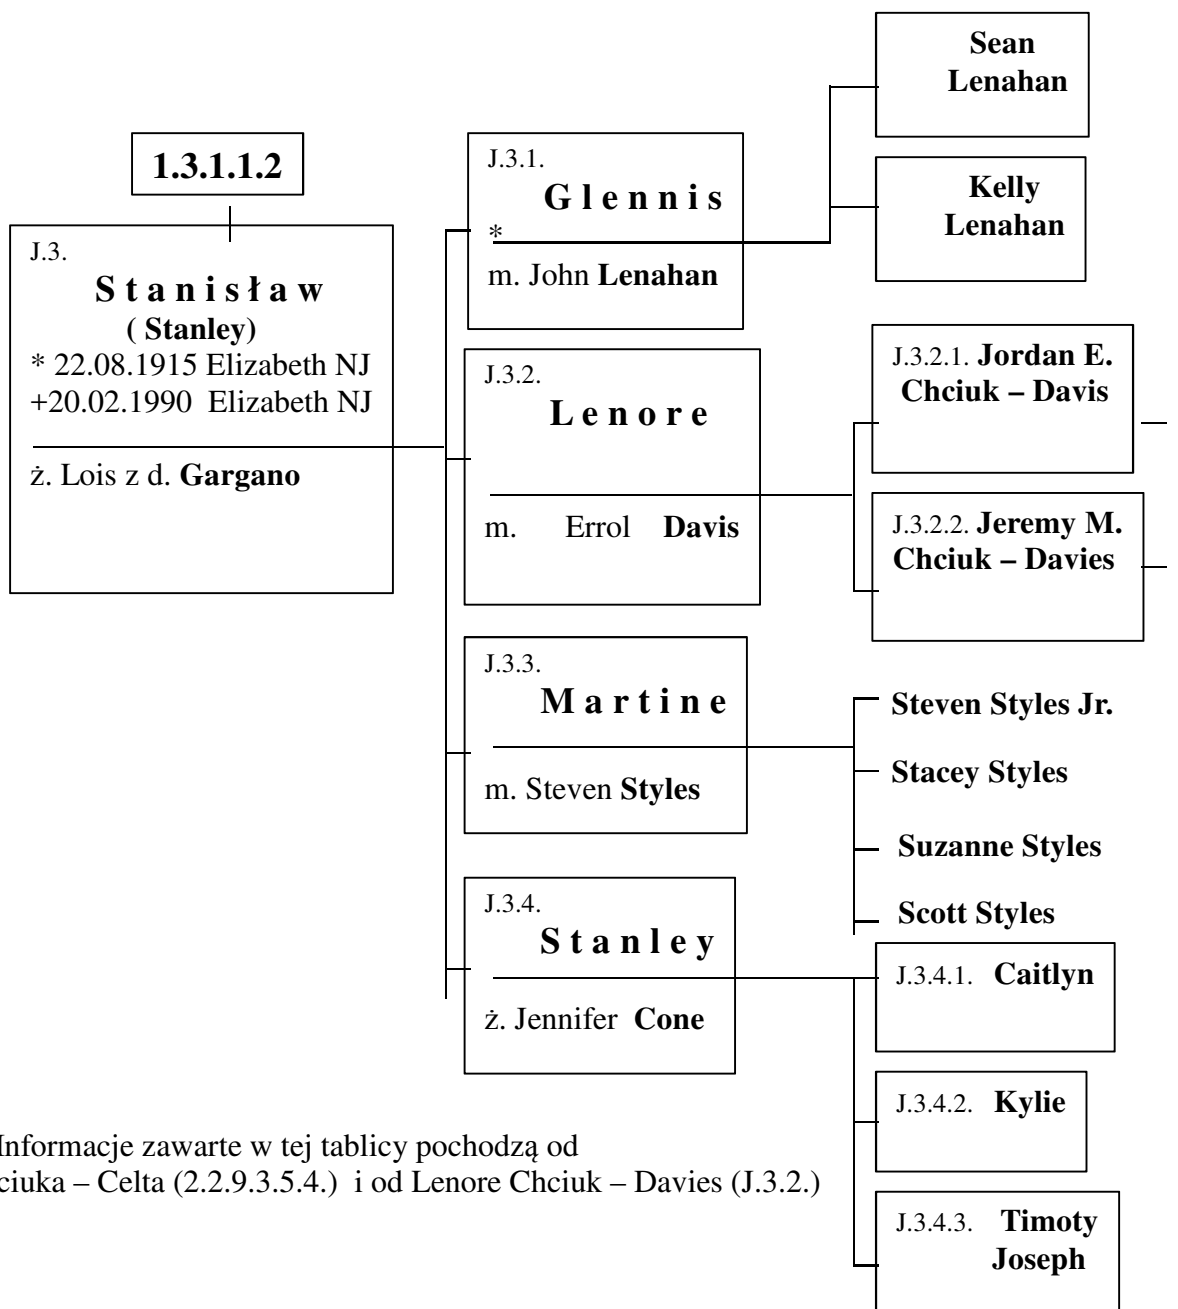

AMERYKAŃSKA LINIA GENEALOGICZNA CHCIUKÓW.
AMERICAN CHCIUK GENEALOGICAL LINES

Informacje zawarte w tej tablicy pochodzą od
Jana Chciuka – Celta (2.2.9.3.5.4.) i od Lenore Chciuk – Davies (J.3.2.)