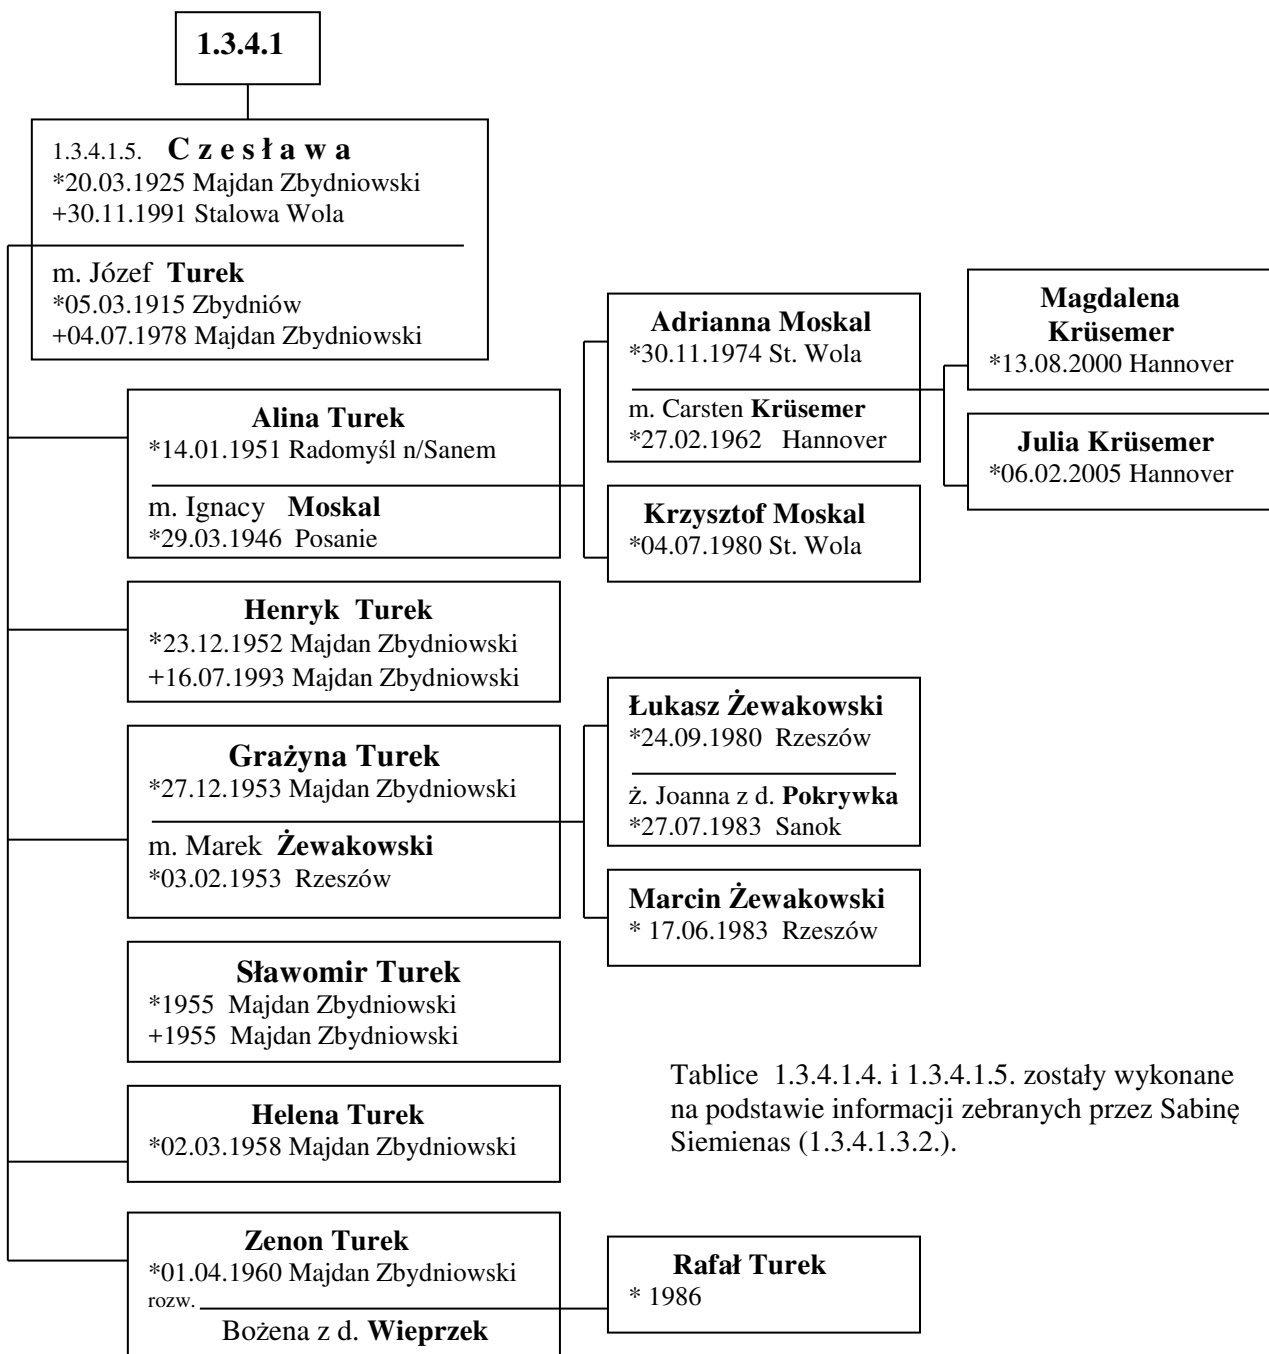

*30.11.1999 Kraków

Adam Grzybowski

*12.09.2007 Kraków

Maja Grzybowska

*20.05.2009 Kraków

Patryk Pałac

*17.03.1998 Wadowice

Tablice 1.3.4.1.4. i 1.3.4.1.5. zostały wykonane na podstawie informacji zebranych przez Sabinę Siemienas (1.3.4.1.3.2.).