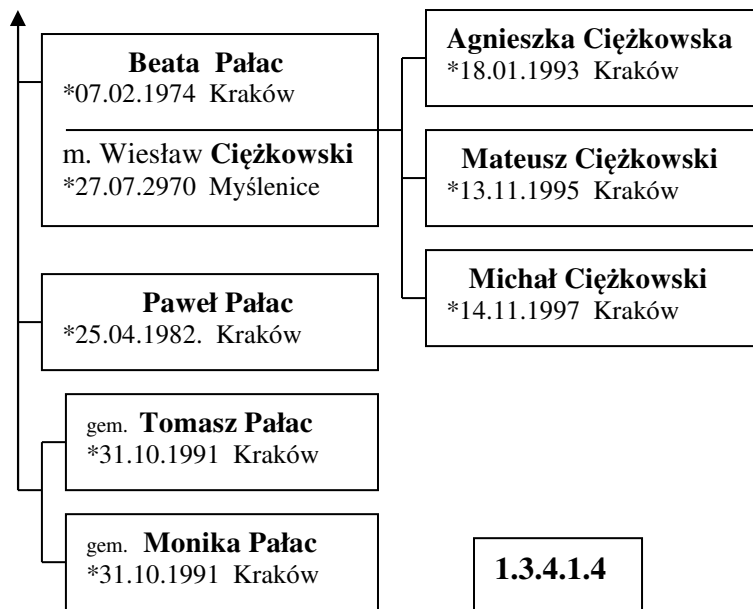

*30.11.1999 Kraków

Adam Grzybowski

*12.09.2007 Kraków

Maja Grzybowska

*20.05.2009 Kraków

Patryk Pałac

*17.03.1998 Wadowice

Tablice 1.3.4.1.4. i 1.3.4.1.5. zostały wykonane na podstawie informacji zebranych przez Sabinę Siemienas (1.3.4.1.3.2.).