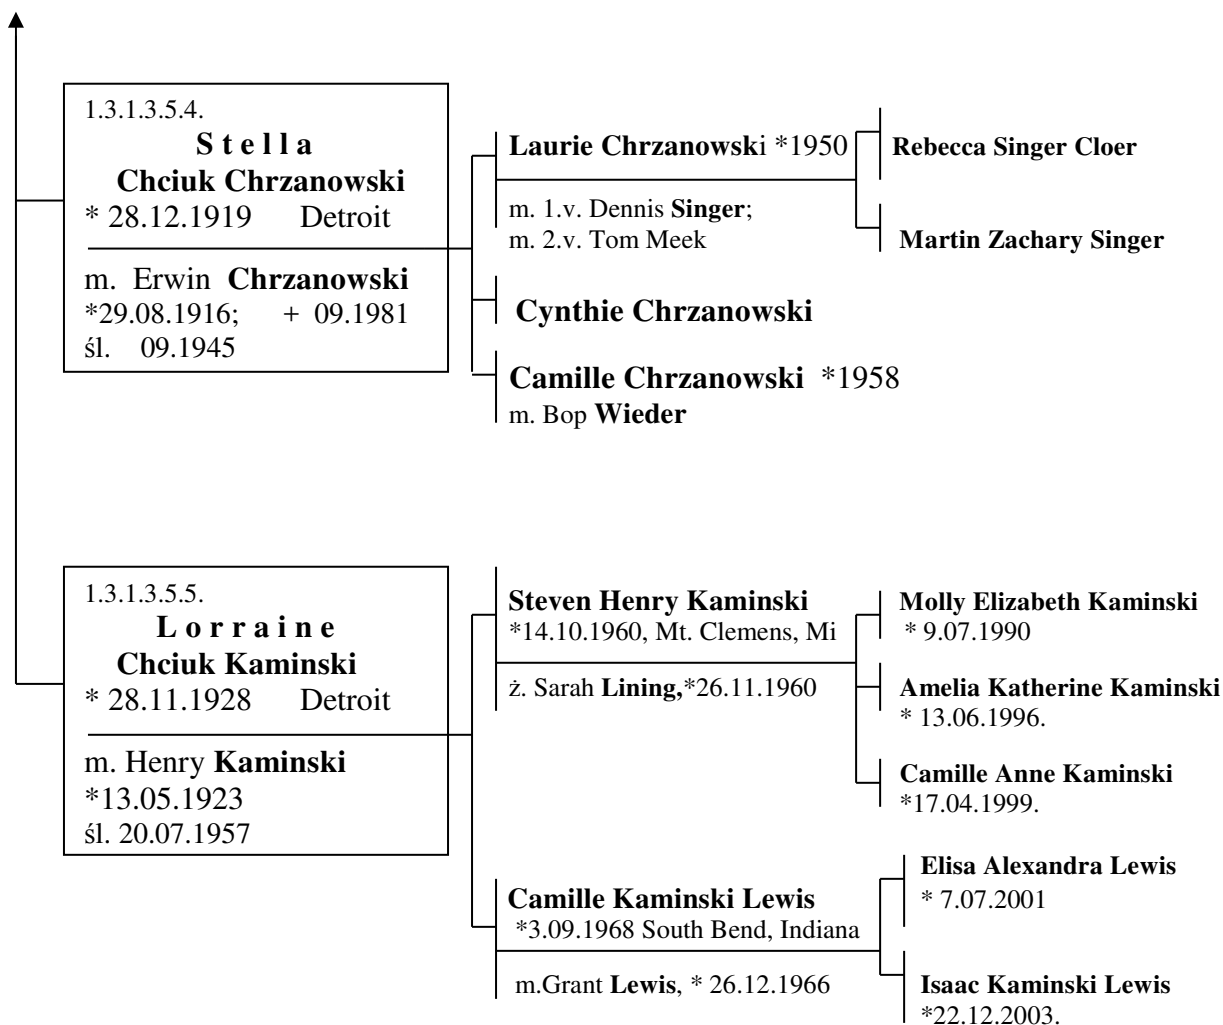

AMERYKAŃSKA LINIA GENEALOGICZNA CHCIUKÓW
AMERICAN CHCIUK GENEALOGICAL LINES

1.3.1.3.5.

Informacje zawarte w tej tabeli pochodzą od Jana Chciuka – Celta (2.2.9.3.5.4.) i od Krystyny Pisarskiej - Chciuk (2.2.9.3.4.).

¹⁾ Informacja pochodzi od Barbary Krzciuk z Luszowic, zam. w Norfolk VA, USA.