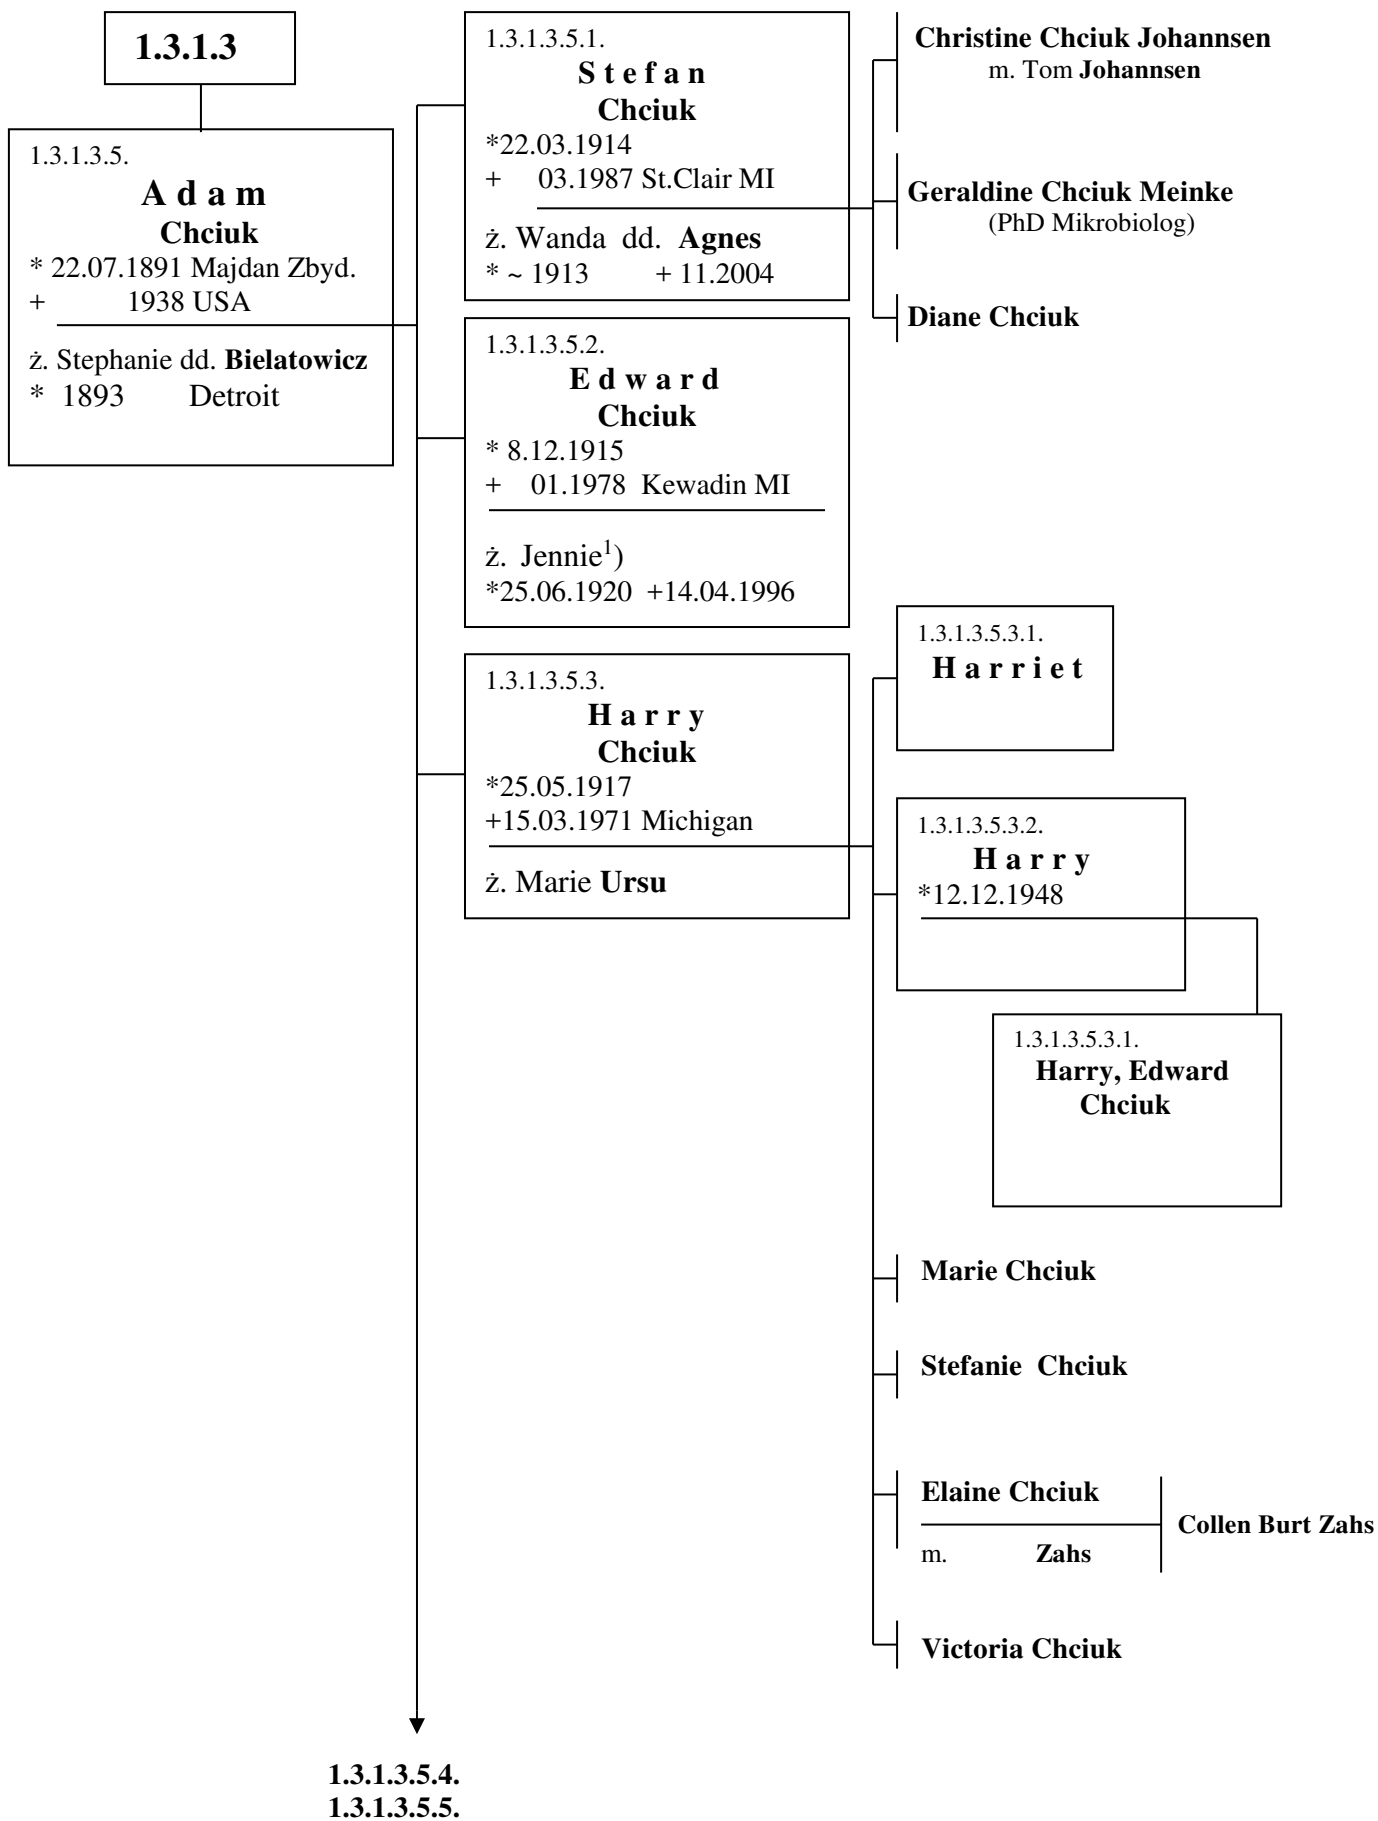

AMERYKAŃSKA LINIA GENEALOGICZNA CHCIUKÓW
AMERICAN CHCIUK GENEALOGICAL LINES

1.3.1.3.5.

Informacje zawarte w tej tabeli pochodzą od Jana Chciuka – Celta (2.2.9.3.5.4.) i od Krystyny Pisarskiej - Chciuk (2.2.9.3.4.).

¹⁾ Informacja pochodzi od Barbary Krzciuk z Luszowic, zam. w Norfolk VA, USA.